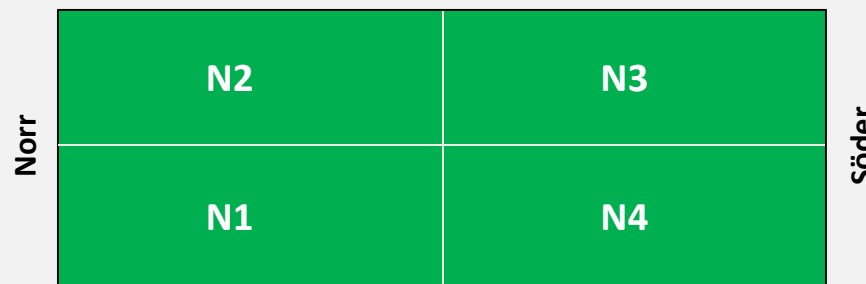

Planschema Ödsmåls IP 2026

Vecka 21

A-plan (Naturgräs)

Tilldelade ytor och omklädningsrum inom parentes.

Ändrad: 2026-05-10

Version: 1

Mån 18-maj	1/2-plan	1/2-plan	Tis 19-maj	1/2-plan	1/2-plan	Ons 20-maj	1/2-plan	1/2-plan	Tors 21-maj	1/2-plan	1/2-plan	Fre 22-maj	1/2-plan	1/2-plan		
17.00 - 17.30			17.00 - 17.30			17.00 - 17.30			17.00 - 17.30			17.00 - 17.30				
17.30 - 18.00	P-15/16	Herr A	17.30 - 18.00	Herr A	P-12/13/14	17.30 - 18.00	F-9m9		17.30 - 18.00	Herr A		17.30 - 18.00	Match 7:7 P-12/13/14 18.00 (C + D)	Match 11:11 Utv Herr - Trollhättan 19.00 (A + C)		
18.00 - 18.30			18.00 - 18.30			18.00 - 18.30			18.00 - 18.30			18.00 - 18.30			18.00 - 18.30	18.00 - 18.30
18.30 - 19.00			18.30 - 19.00			18.30 - 19.00			18.30 - 19.00			18.30 - 19.00			18.30 - 19.00	18.30 - 19.00
19.00 - 19.30	Dam A		19.00 - 19.30			19.00 - 19.30	Dam A	Herr B	19.00 - 19.30	Dam A		19.00 - 19.30				
19.30 - 20.00			19.30 - 20.00			19.30 - 20.00			19.30 - 20.00			19.30 - 20.00			19.30 - 20.00	19.30 - 20.00
20.00 - 20.30			20.00 - 20.30			20.00 - 20.30			20.00 - 20.30			20.00 - 20.30			20.00 - 20.30	20.00 - 20.30
20.30 - 21.00			20.30 - 21.00			20.30 - 21.00			20.30 - 21.00			20.30 - 21.00				

Lör 23-maj	1/2-plan	1/2-plan	Sön 24-maj	1/2-plan	1/2-plan
10.00 - 11.00	Bollskoj P-19/20 P-17/18		10.00 - 18.00		
11.00 - 18.00	Match 11:11 Herr A - Bengtsfors IF 13.00 (A + C) Match 7:7 P-15/16 - IFK Valla 16.00 (B + D)				